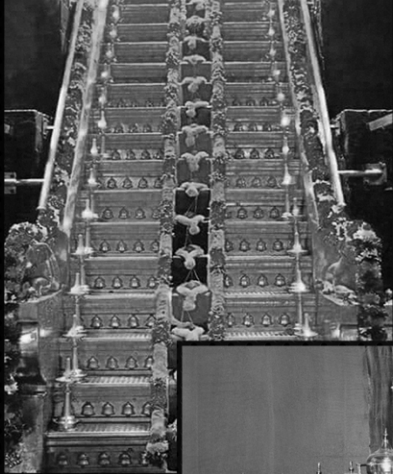

അദ്ദേഹം ഏറ്റെടുത്ത പ്രധാന പ്രവർത്തനങ്ങൾ ഇപ്പോഴും നാഴിക കല്ലുകളായി അവശേഷിക്കുന്നു.

- ശബരിമല ശ്രീ ധർമ്മ ശാസ്താ ക്ഷേത്രത്തിലെ പതിനെട്ടാം പടിയിൽ പഞ്ചലോഹം പൊതിഞ്ഞു.
- സ്കൂൾ യുവജനോത്സവത്തിന് സമ്മാനിക്കുന്ന മൊമെന്റോകൾ.